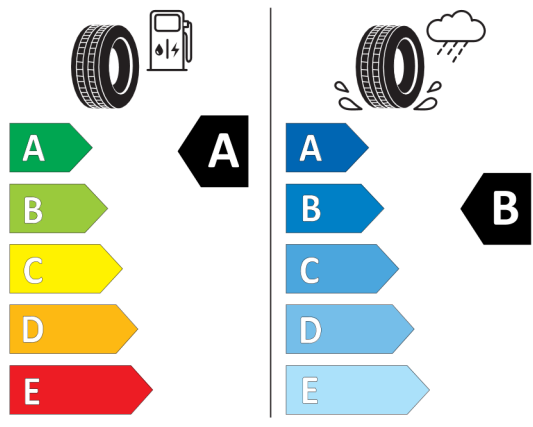

Preț total	€	46.063,03	54.815,00
-------------------	---	------------------	------------------

Eticheta energetică a UE pentru anvelope

Goodyear 531273

GOODYEAR 582547

245/45R18 100 Y XL C1

2020/740

<https://eprel.ec.europa.eu/qr/531273>