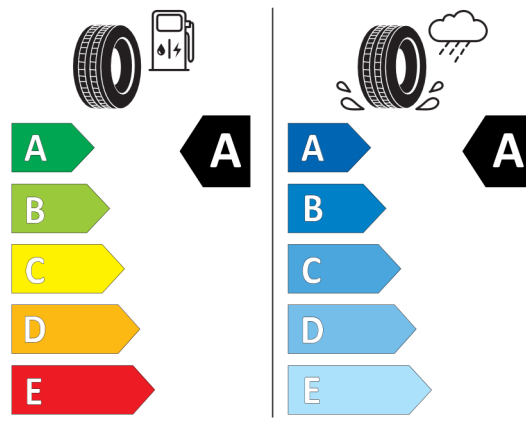

Hankook 651781

Hankook 1025921

245/45R18 100 Y XL C1

2020/740

<https://eprel.ec.europa.eu/qr/651781>